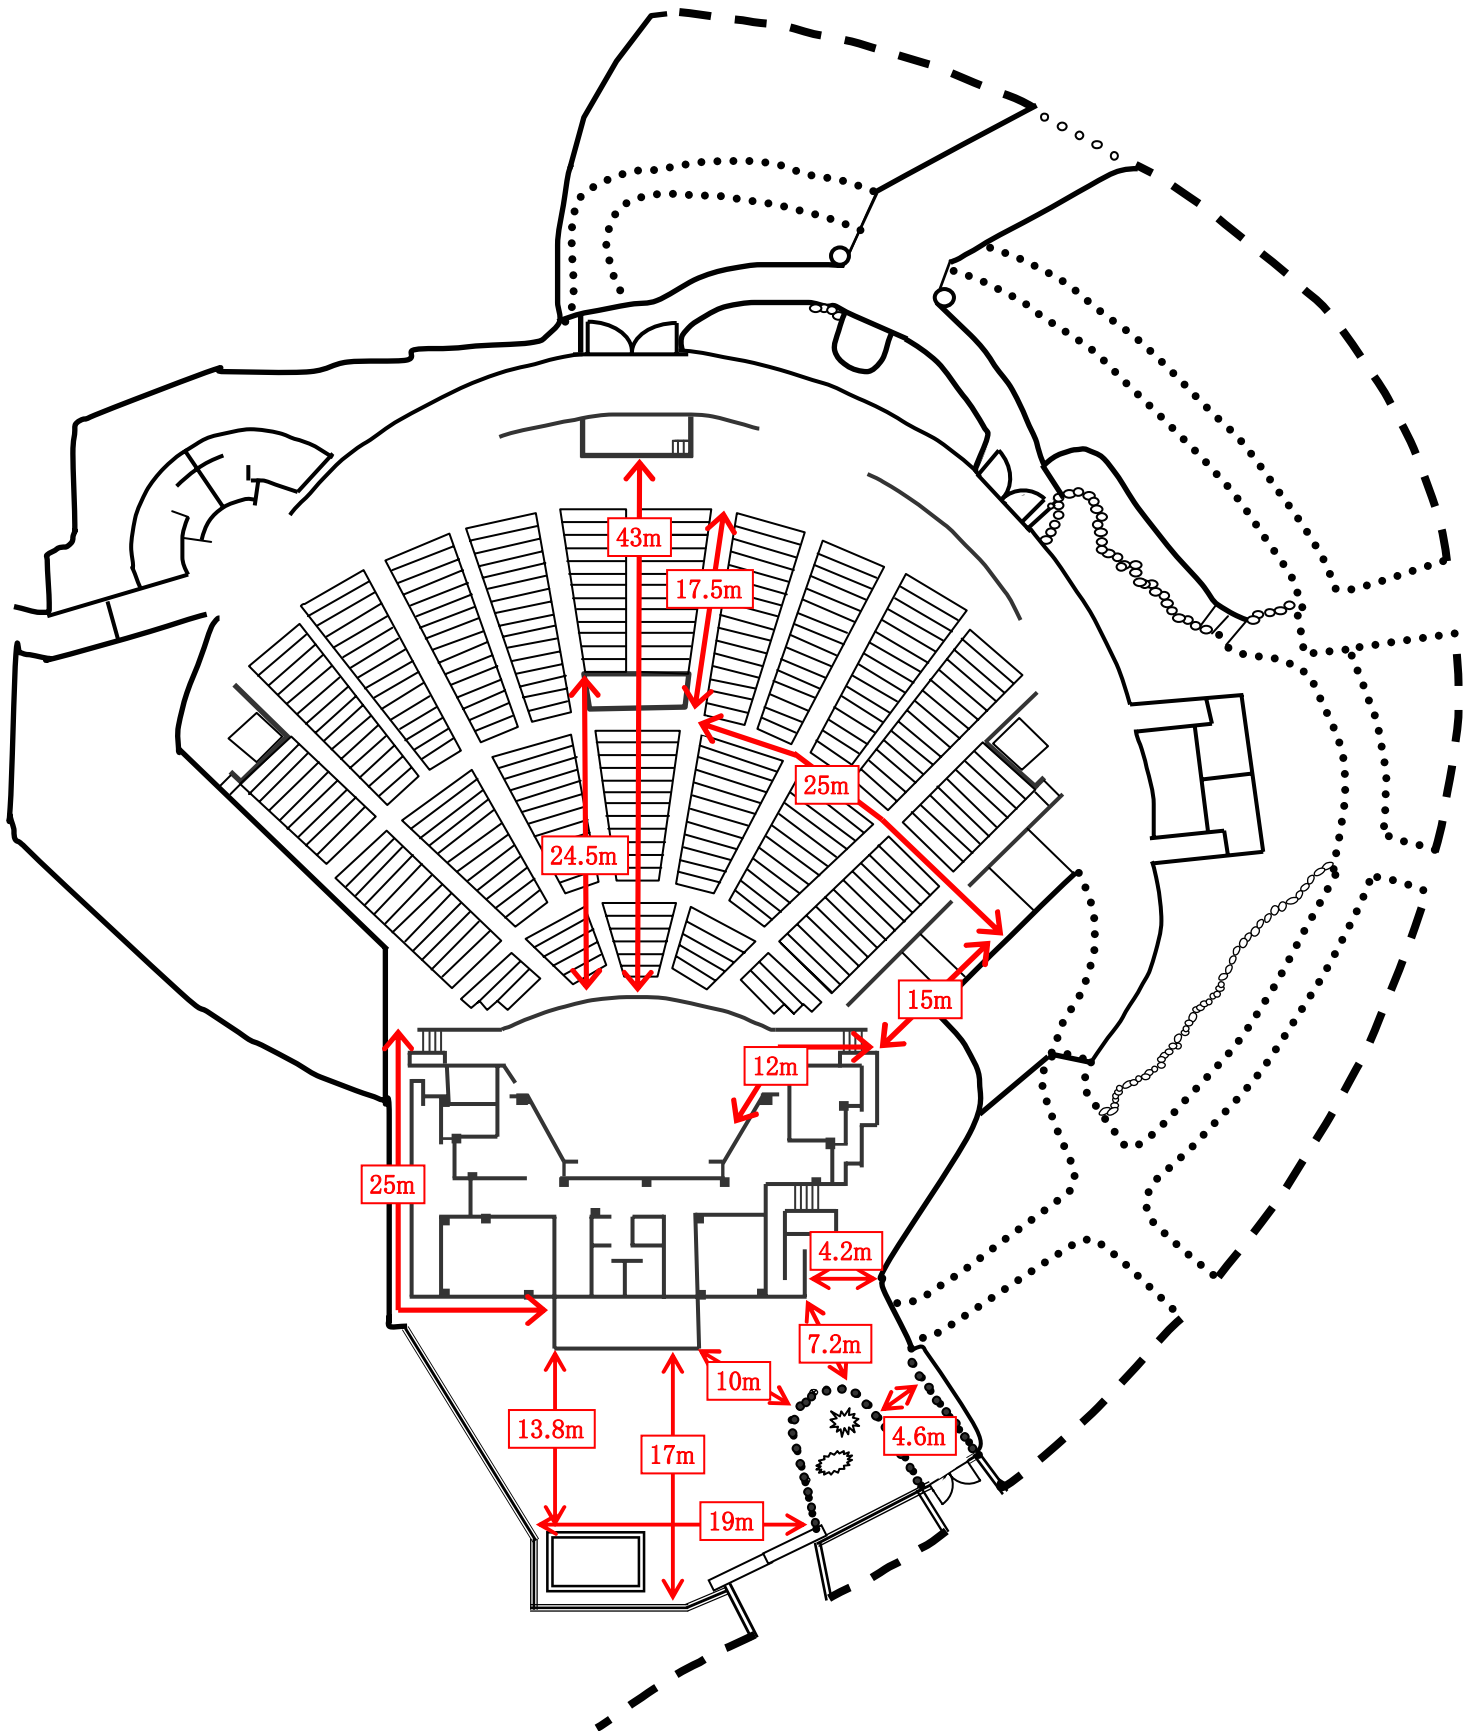

日比谷公園大音楽堂(野音)

日比谷公園大音楽堂
野音各ポイント距離(A3版)
日比谷公会堂管理事務所