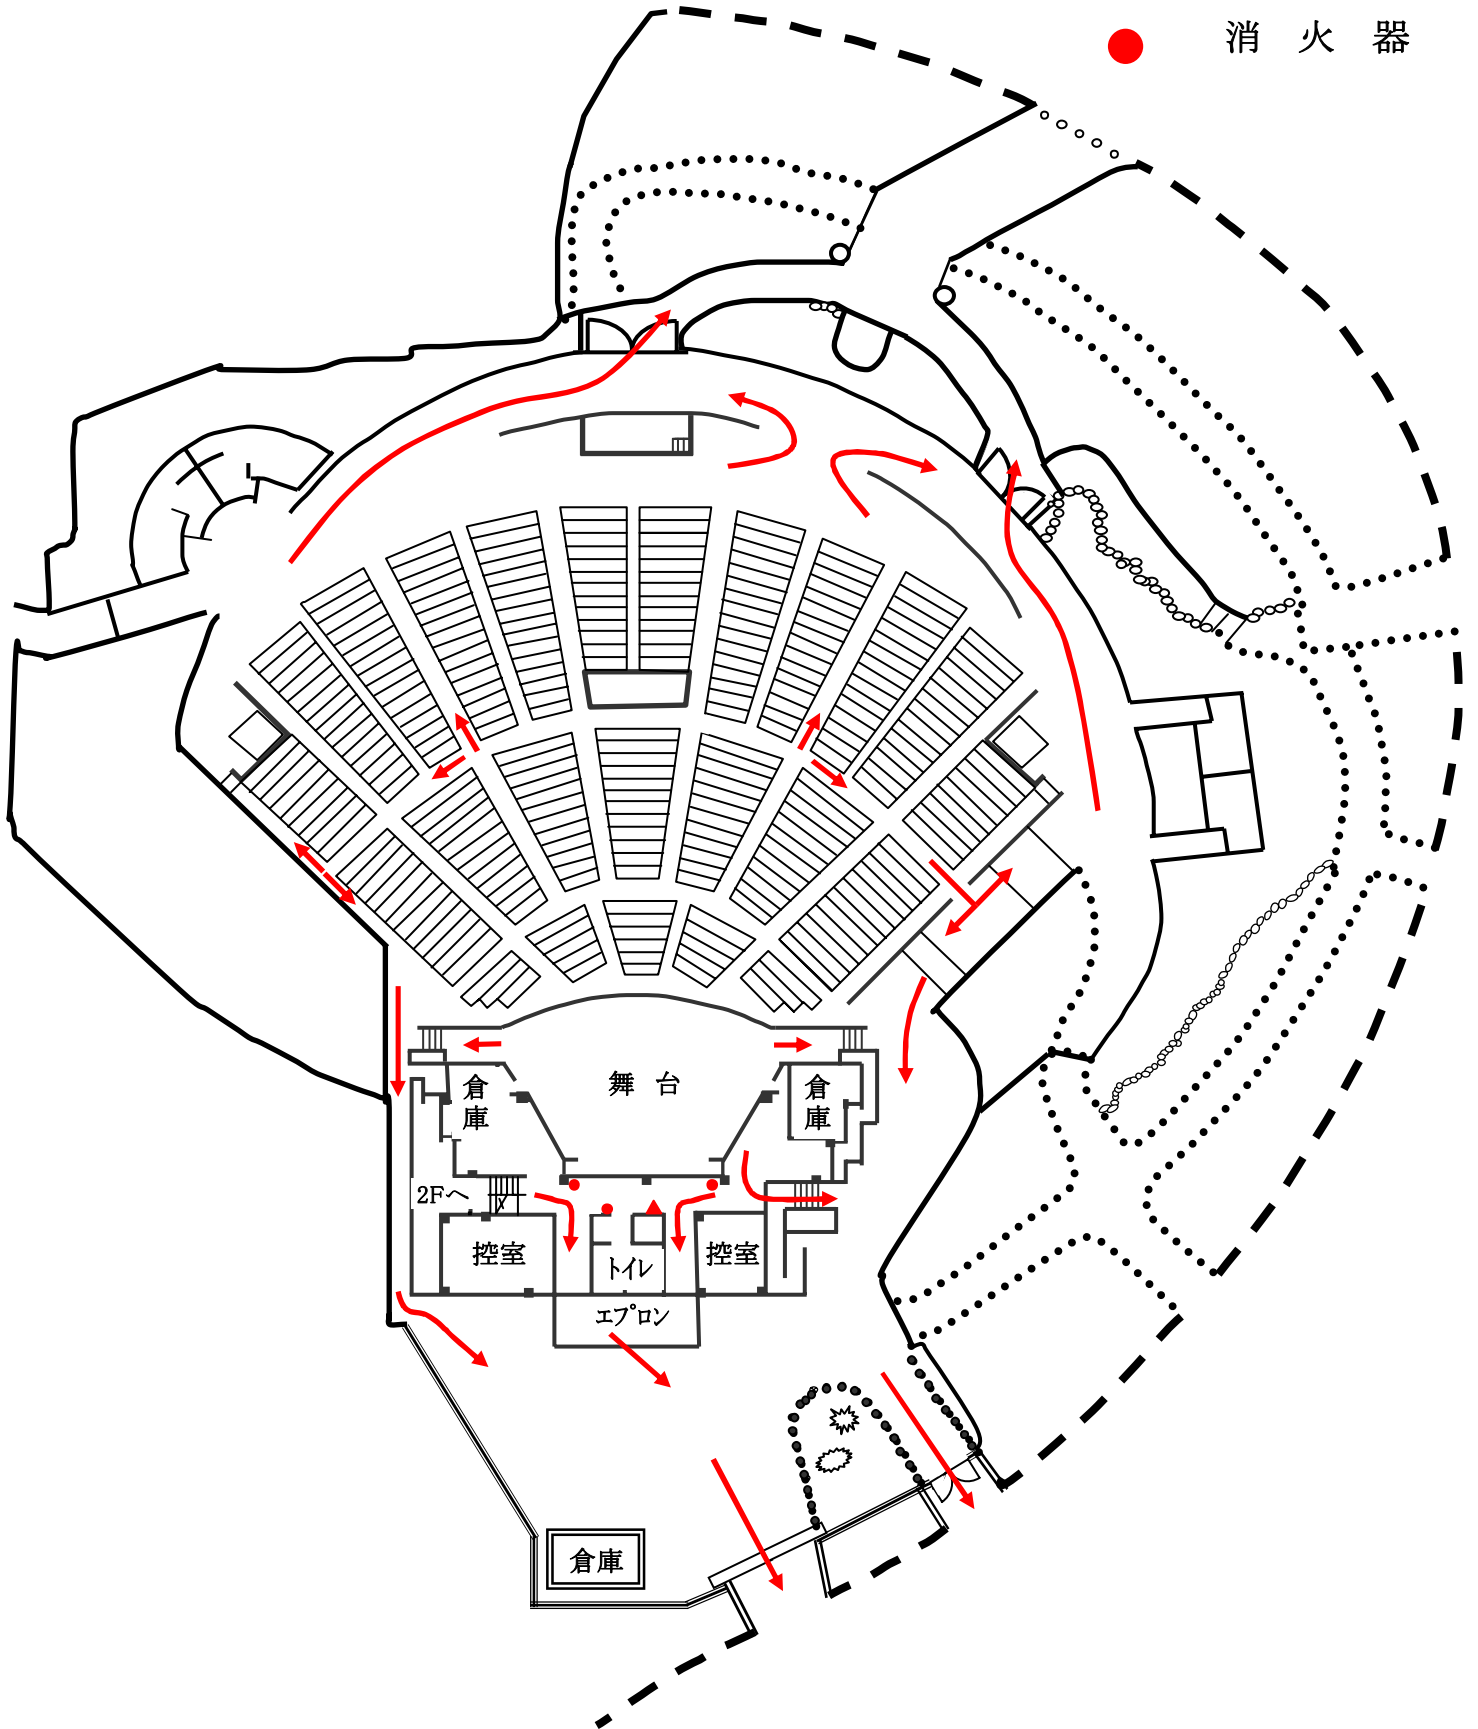

# 日比谷野外音楽堂

(凡 用)

## 避難順路

- 避難経路
- ▲ 火災報知器
- 消火器

日比谷野外音楽堂
野音緊急時避難導線
日比谷公会堂管理事務所