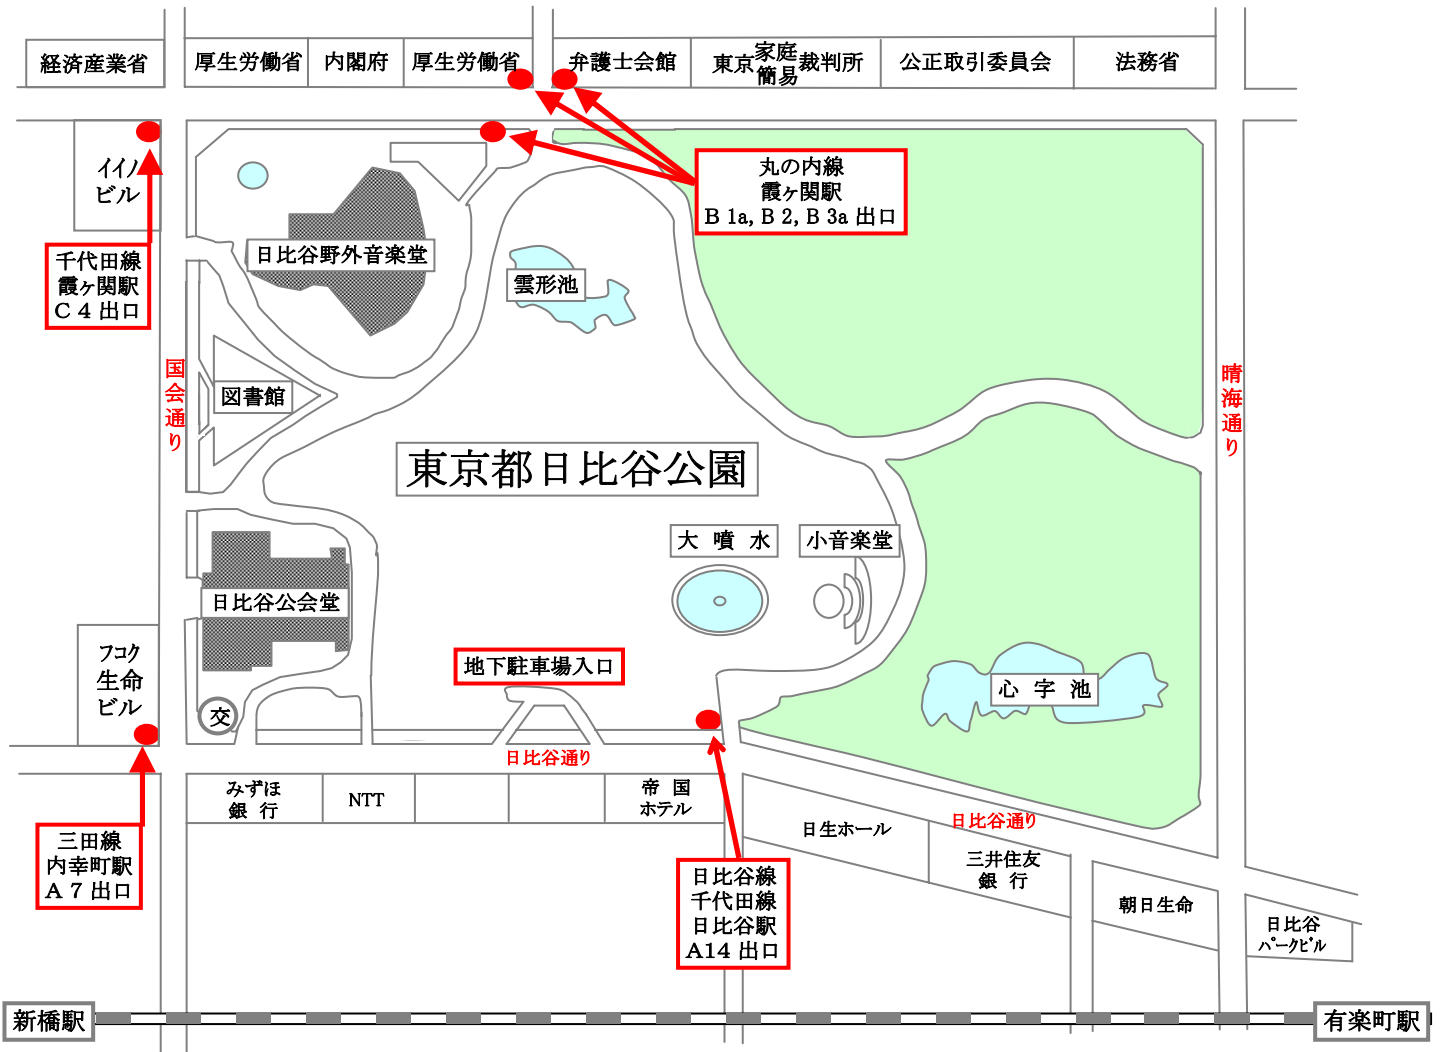

日比谷公会堂・大音楽堂(野音) 案内図

出口

地下鉄	丸の内線	霞ヶ関駅	B1a、B2、B3a	徒歩3分
	千代田線	霞ヶ関駅	C4	徒歩3分
		日比谷駅	A14	徒歩3分
	三田線	内幸町駅	A7	徒歩1分
J R	日比谷線	日比谷駅	A14	徒歩3分
	山手・京浜東北線	有楽町駅	日比谷口	徒歩15分
		新橋駅	日比谷口	徒歩15分

住所：〒100-0012 東京都千代田区日比谷公園1-3

電話番号：03-3591-6388