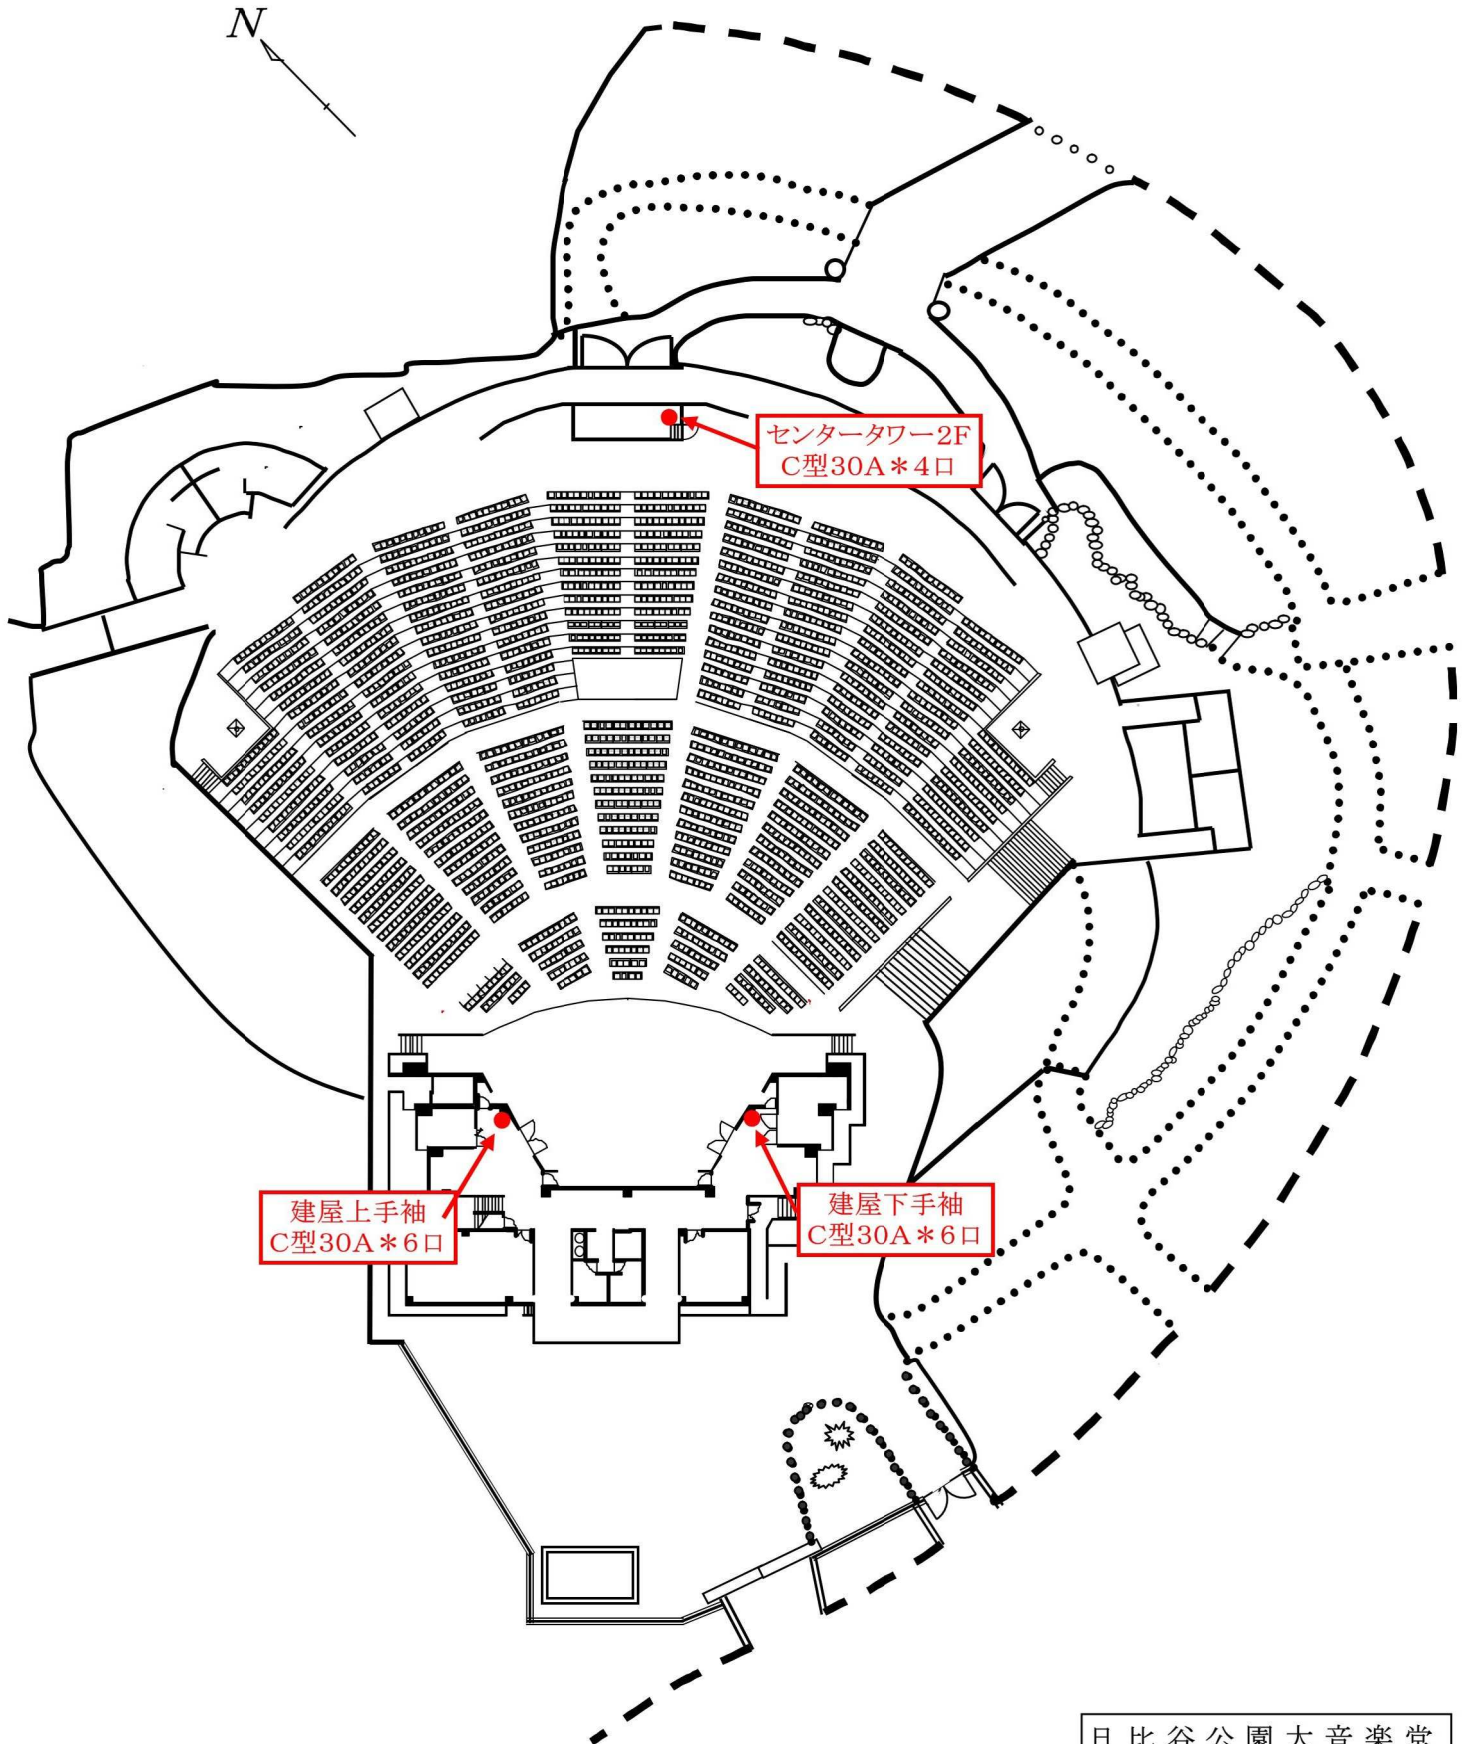

日比谷公園大音楽堂

日比谷公園大音楽堂
各ポイントの距離
日比谷公園大音楽堂 管理事務所

日比谷公園大音楽堂

日比谷公園大音楽堂
特電位置と容量
日比谷公園大音楽堂 管理事務所