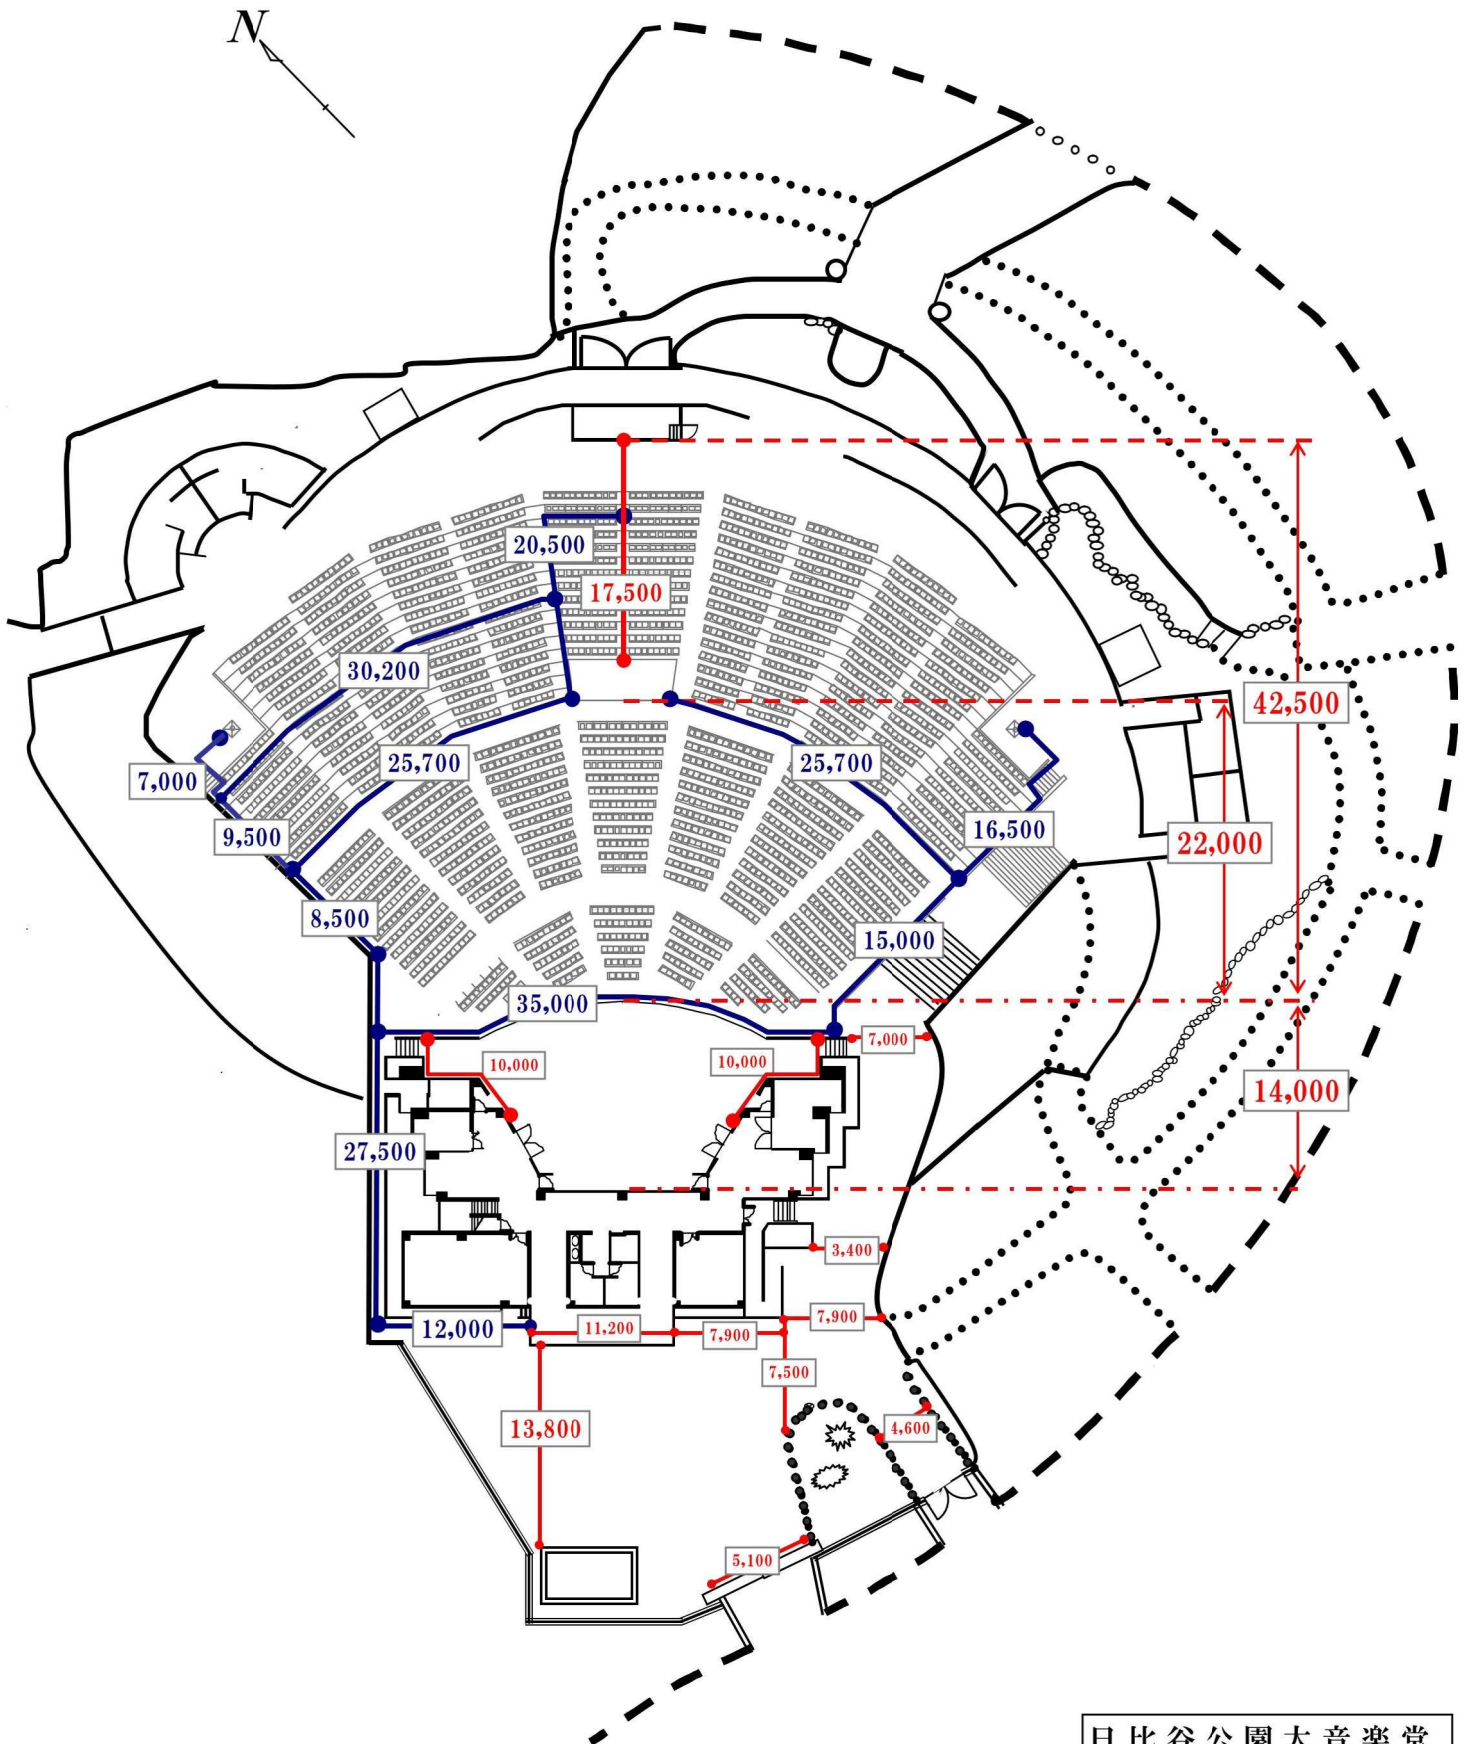

日比谷公園大音楽堂

日比谷公園大音楽堂
各ポイントの距離
日比谷公園大音楽堂 管理事務所

日比谷公園大音楽堂

日比谷公園大音楽堂
特電位置と容量
日比谷公園大音楽堂 管理事務所