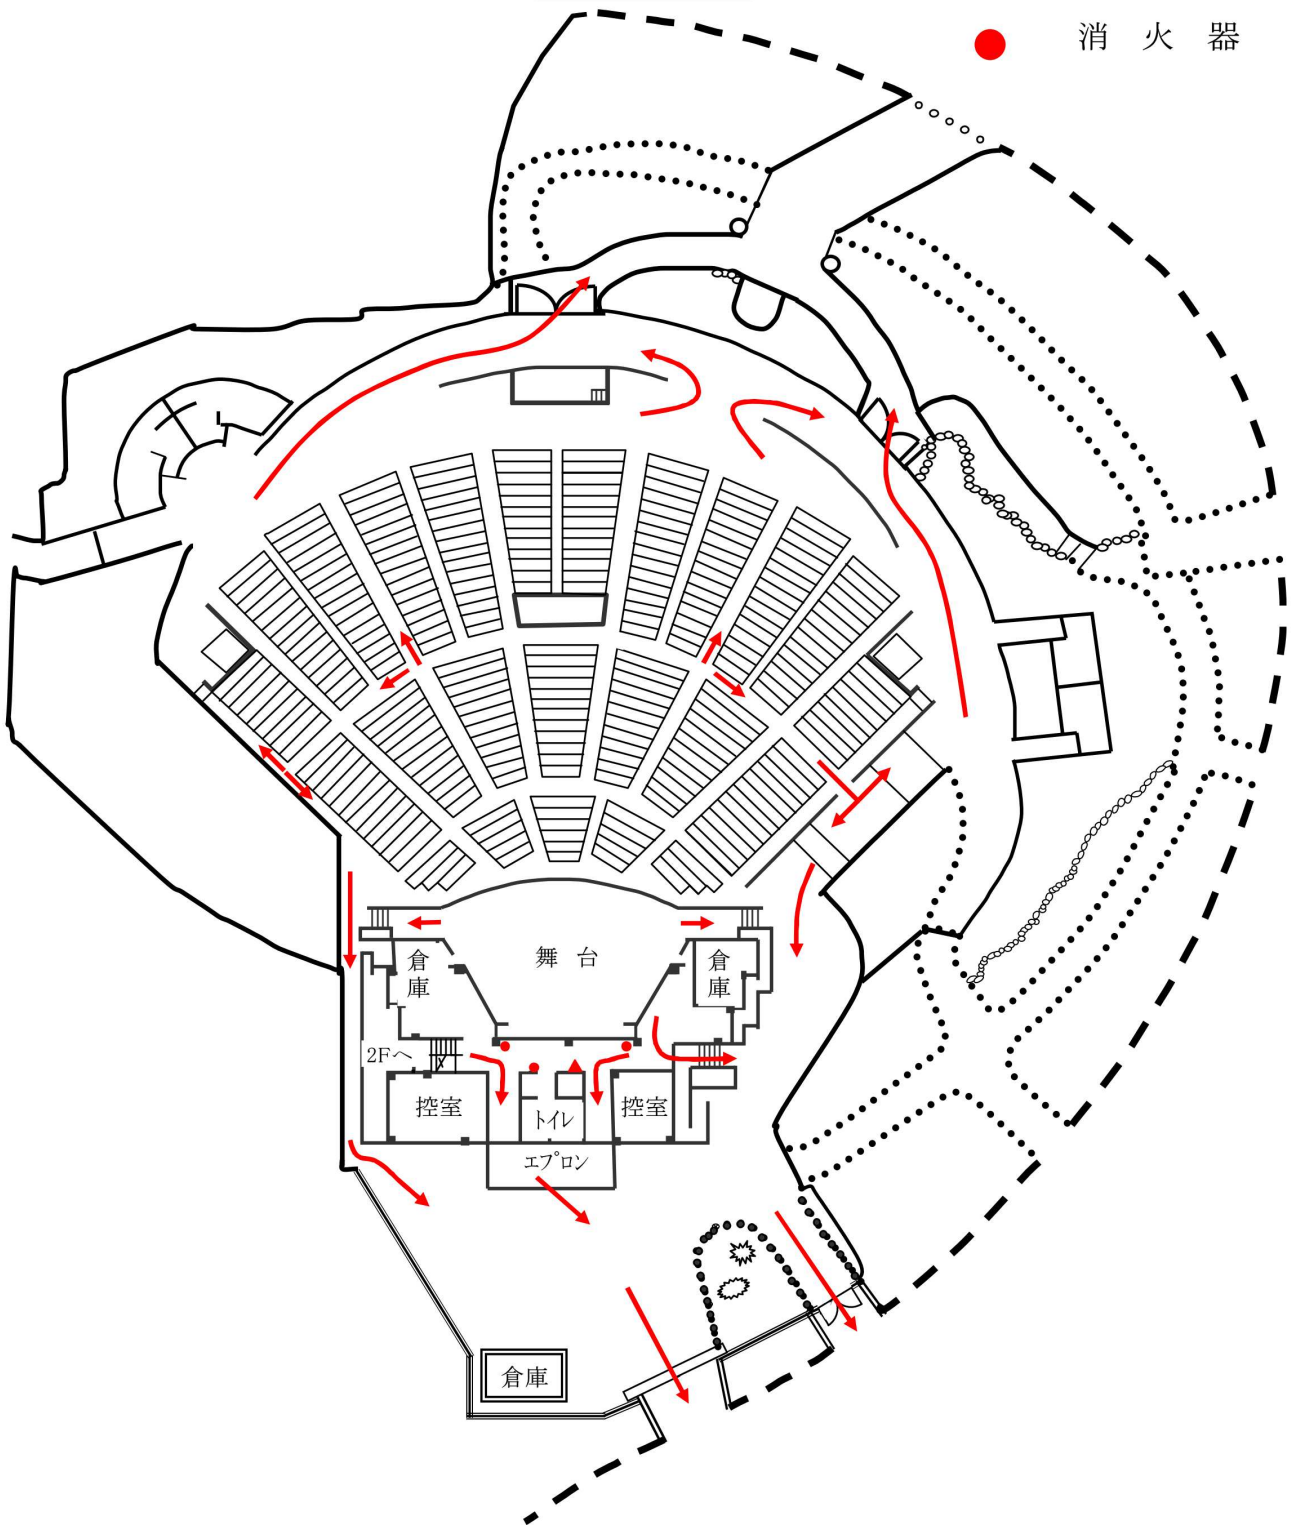

# 日比谷野外音楽堂

## 避難順路

(凡 用)

- 避難経路
- ▲ 火災報知器
- 消火器

日比谷野外音楽堂
野音緊急時避難導線
日比谷公園大音楽堂 管理事務所