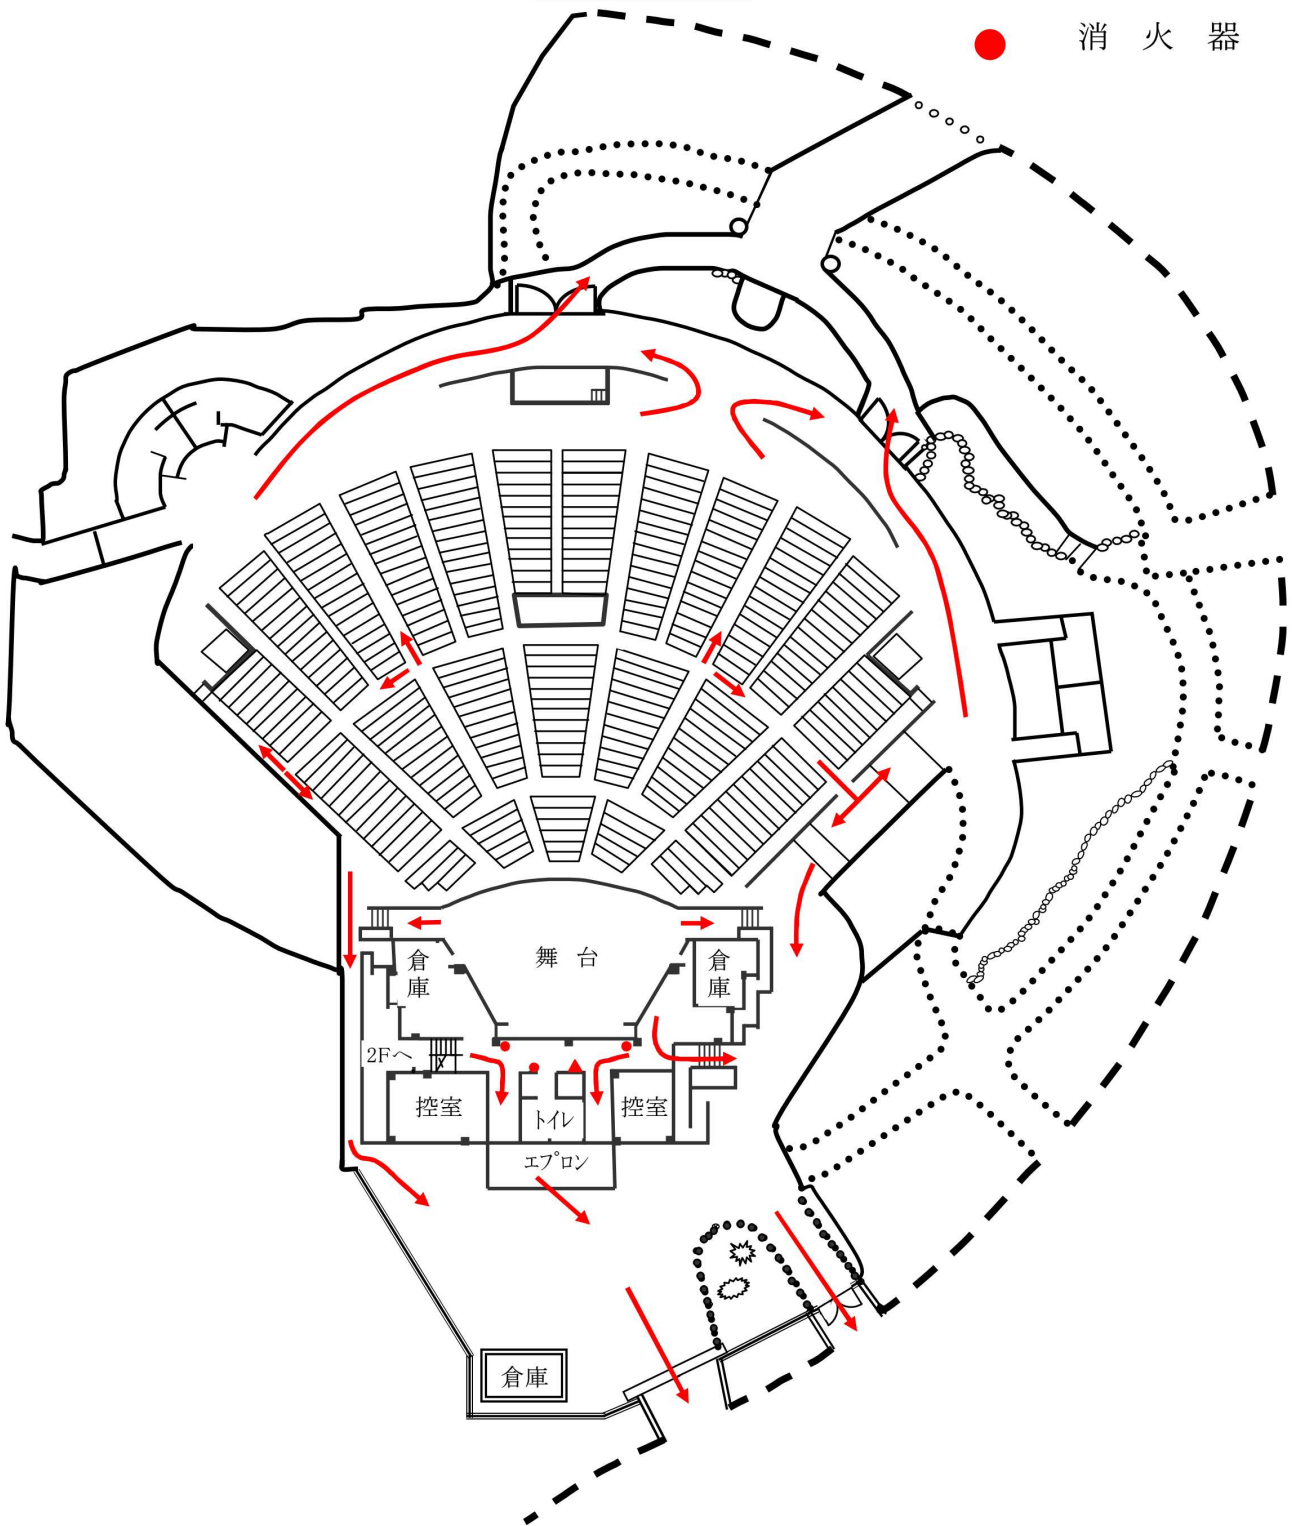

日比谷野外音楽堂

避難順路

(凡 用)

- 避難経路
- ▲ 火災報知器
- 消火器

日比谷野外音楽堂
野音緊急時避難導線
日比谷公園大音楽堂 管理事務所